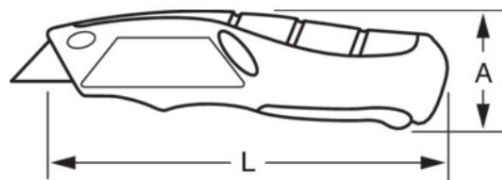

SQZ150003

Apriete los cuchillos utilitarios retráctiles con empuñadura de goma

#### DETALLES DE PRODUCTO

Función de cambio rápido de hoja  
Cómodo de usar con empuñaduras de goma  
Hoja retráctil para mayor seguridad  
Manejo y cambio de cuchillas extremadamente rápidos con Botón lateral para retracción y palanca inferior para extensión.

#### ATRIBUTOS DEL PRODUCTO

Producto	<b>L</b>		
SQZ150003	170 milímetros	60mm	320 gramos

Follow the Fish!